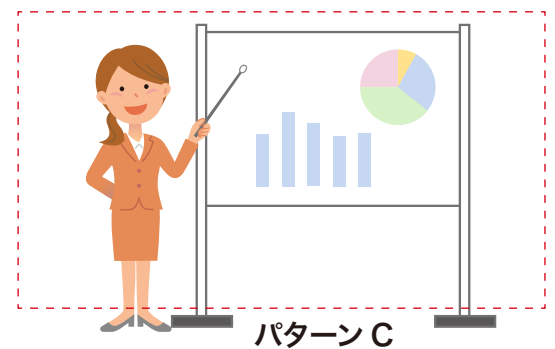

機材配線イメージ

※カメラマンは含まれません

セット内容

- ・民生カメラ×1
- ・管理・配信 PC (USB 信号変換器付き)

カメラ撮影例

活用例

- ・小規模会場での講演会・演説会・学会・発表会
- ・アコースティックライブ
- ・オンライン授業
- ・ファン / サロンミーティング
- ・ゲーム大会・ゲーム実況